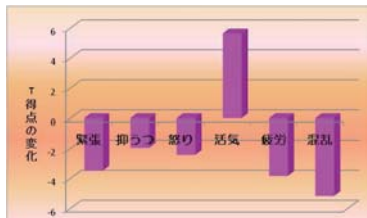

#### 泉質データ等

泉質	pH値(源泉)	源泉温度	湧出量	知覚的試験
ナトリウム炭酸水素塩泉	8.4 弱アルカリ性	48.2℃	140L/分	無色透明 茶褐色浮遊物 無臭・無味

#### ①保水力は同じpHのアルカリ水の約3倍!

龍神温泉と同じpHの湯と比較検証(入浴10分後の皮膚の状態) n=6(12例)

入浴後において、肌はみずみずしく保ち(図1より)、皮膚のバリア機能を保持(図2より)していることがわかります。

#### ②主観評価では、疲れが軽減し活気が増大!肌質の改善と睡眠への効果も!

龍神温泉「元湯」に2週間連続入浴し、気分の状態を主観的に評価 n=18

龍神温泉に毎日入浴することで、疲れや緊張等が軽減し、活気が向上しました。また、肌質の改善や睡眠に良い影響を及ぼしました。