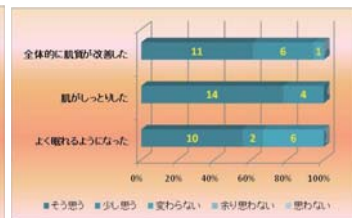

#### 泉質データ等

泉質	pH値(源泉)	源泉温度	湧出量	知覚的試験
ナトリウム炭酸水素塩泉	8.4 弱アルカリ性	48.2℃	140L/分	無色透明 茶褐色浮遊物 無臭・無味

#### ①保水力は同じpHのアルカリ水の約3倍!

龍神温泉と同じpHの湯と比較検証(入浴10分後の皮膚の状態) n=6(12例)

入浴後において、肌はみずみずしく保ち(図1より)、皮膚のバリア機能を保持(図2より)していることがわかります。

#### ②主観評価では、疲れが軽減し活気が増大!肌質の改善と睡眠への効果も!

龍神温泉「元湯」に2週間連続入浴し、気分の状態を主観的に評価 n=18

龍神温泉に毎日入浴することで、疲れや緊張等が軽減し、活気が向上しました。また、肌質の改善や睡眠に良い影響を及ぼしました。