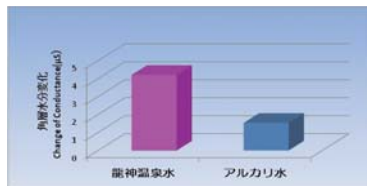

#### DATA

- 住所/和歌山県田辺市龍神村龍神37
- TEL/0739-79-0726
- 利用料金/大人(中学生以上)700円  
小学生 350円  
幼児 無料
- 営業時間/7時~21時 (無休)

【浴用】慢性皮膚病、神経痛、筋肉痛、関節痛、慢性消化器病、切り傷、火傷等  
【飲用】慢性消化器病、糖尿病、痛風、肝臓病等

### 龍神温泉スキンケア(美肌)効果等の検証結果

龍神温泉が肌に与える影響について、株式会社バスクリンと和歌山県立医科大学との共同研究により、その効果を科学的に検証を行いました。

検証方法は、①皮膚の水分量と蒸散量の計測による客観評価と、②モニターによる官能(主観)評価の2種類。その結果、下記に示すとおり有益な検証結果が得られました。

#### 泉質データ等

泉質	pH値(源泉)	源泉温度	湧出量	知覚的試験
ナトリウム炭酸水素塩泉	8.4 弱アルカリ性	48.2℃	140L/分	無色透明 茶褐色浮遊物 無臭・無味

#### ①保水力は同じpHのアルカリ水の約3倍!

龍神温泉と同じpHの湯と比較検証(入浴10分後の皮膚の状態) n=6(12例)

入浴後において、肌はみずみずしく保ち(図1より)、皮膚のバリア機能を保持(図2より)していることがわかります。