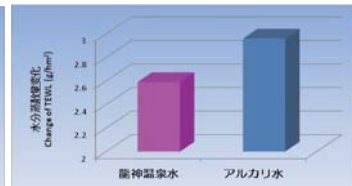

#### DATA

- 住所/和歌山県田辺市龍神村龍神37
- TEL/0739-79-0726
- 利用料金/大人(中学生以上)700円  
小学生 350円  
幼児 無料
- 営業時間/7時~21時 (無休)

【浴用】慢性皮膚病、神経痛、筋肉痛、関節痛、慢性消化器病、切り傷、火傷等  
【飲用】慢性消化器病、糖尿病、痛風、肝臓病等

### 龍神温泉スキンケア(美肌)効果等の検証結果

龍神温泉が肌に与える影響について、株式会社バスクリンと和歌山県立医科大学との共同研究により、その効果を科学的に検証を行いました。

検証方法は、①皮膚の水分量と蒸散量の計測による客観評価と、②モニターによる官能(主観)評価の2種類。その結果、下記に示すとおり有益な検証結果が得られました。

#### 泉質データ等

泉質	pH値(源泉)	源泉温度	湧出量	知覚的試験
ナトリウム炭酸水素塩泉	8.4 弱アルカリ性	48.2℃	140L/分	無色透明 茶褐色浮遊物 無臭・無味

#### ①保水力は同じpHのアルカリ水の約3倍!

龍神温泉と同じpHの湯と比較検証(入浴10分後の皮膚の状態) n=6(12例)

入浴後において、肌はみずみずしく保ち(図1より)、皮膚のバリア機能を保持(図2より)していることがわかります。